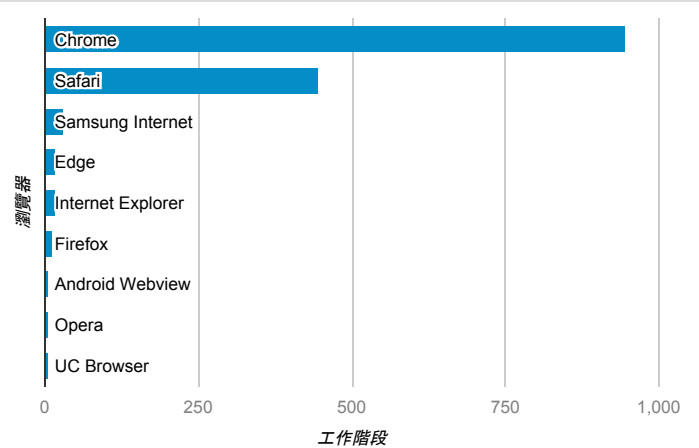

造訪 (依瀏覽器分組)