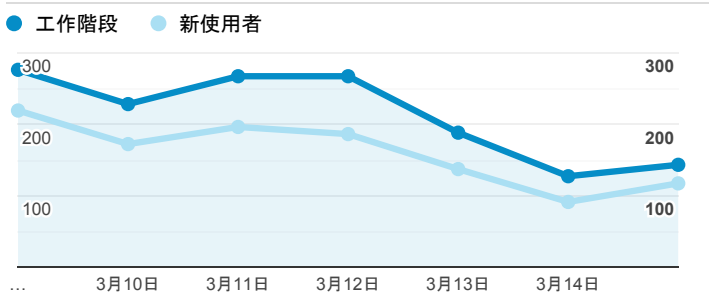

報表01_訪客

2020年3月9日 - 2020年3月15日

所有使用者
100.00% 個工作階段

平均造訪停留時間和單次造訪頁數

跳出率和平均造訪停留時間

造訪和不重複訪客

造訪和新造訪

造訪 (依裝置類別分組)

desktop mobile tablet

造訪地圖

造訪 (依瀏覽器分組)

造訪和新造訪率 (依行動裝置資訊分組)

造訪 (依語言分組)

語言 工作階段

zh-tw	1,321
en-us	108
zh-cn	15
en	10
en-gb	9
ja-jp	9
ko-kr	6
vi-vn	4
zh	4
ja	3