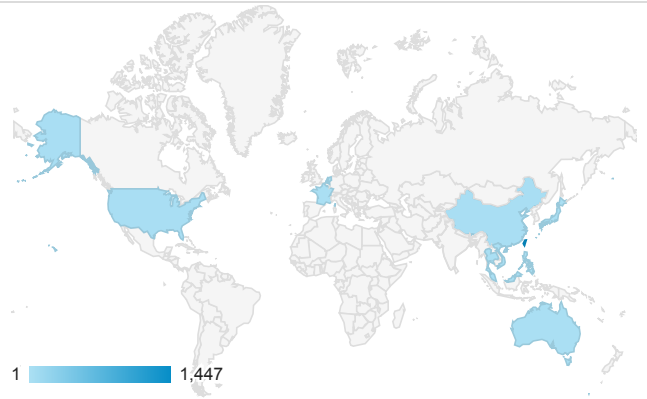

desktop mobile tablet

造訪地圖

造訪 (依瀏覽器分組)

造訪和新造訪率 (依行動裝置資訊分組)

造訪 (依語言分組)

語言 工作階段

zh-tw	1,321
en-us	108
zh-cn	15
en	10
en-gb	9
ja-jp	9
ko-kr	6
vi-vn	4
zh	4
ja	3