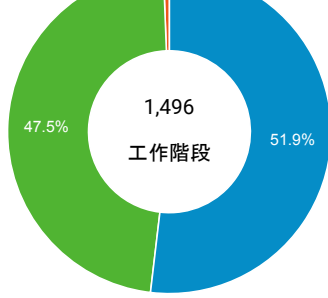

desktop mobile tablet

造訪地圖

造訪 (依瀏覽器分組)

造訪和新造訪率 (依行動裝置資訊分組)

造訪 (依語言分組)

語言 工作階段

zh-tw	1,321
en-us	108
zh-cn	15
en	10
en-gb	9
ja-jp	9
ko-kr	6
vi-vn	4
zh	4
ja	3