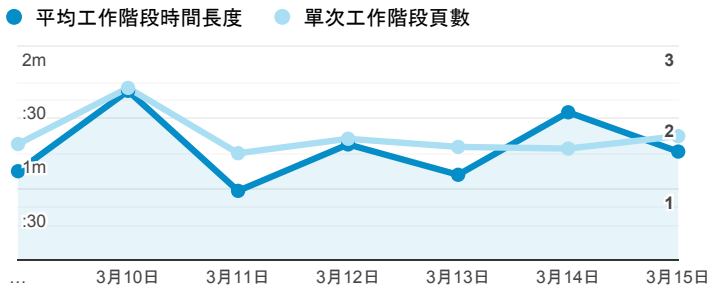

報表01_訪客

2020年3月9日 - 2020年3月15日

所有使用者
100.00% 個工作階段

平均造訪停留時間和單次造訪頁數

跳出率和平均造訪停留時間

造訪和不重複訪客

造訪和新造訪

造訪 (依裝置類別分組)

desktop mobile tablet

造訪地圖

造訪 (依瀏覽器分組)

造訪和新造訪率 (依行動裝置資訊分組)

造訪 (依語言分組)

語言 工作階段

zh-tw	1,321
en-us	108
zh-cn	15
en	10
en-gb	9
ja-jp	9
ko-kr	6
vi-vn	4
zh	4
ja	3