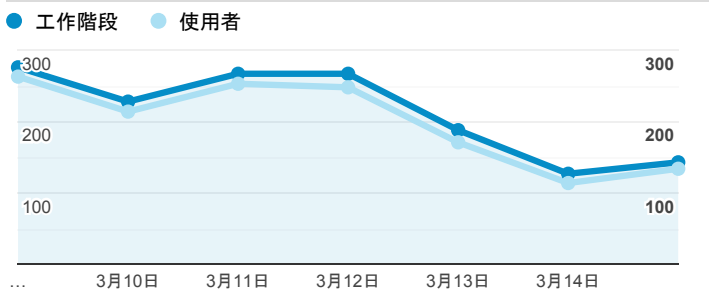

報表01_訪客

2020年3月9日 - 2020年3月15日

所有使用者
100.00% 個工作階段

平均造訪停留時間和單次造訪頁數

跳出率和平均造訪停留時間

造訪和不重複訪客

造訪和新造訪

造訪 (依裝置類別分組)

desktop mobile tablet

造訪地圖

造訪 (依瀏覽器分組)

造訪和新造訪率 (依行動裝置資訊分組)

造訪 (依語言分組)

語言 工作階段

zh-tw	1,321
en-us	108
zh-cn	15
en	10
en-gb	9
ja-jp	9
ko-kr	6
vi-vn	4
zh	4
ja	3