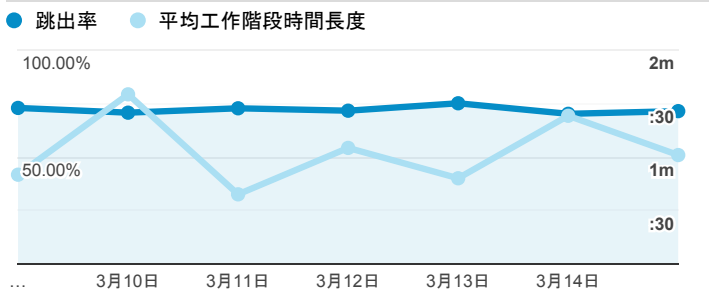

報表01_訪客

2020年3月9日 - 2020年3月15日

所有使用者
100.00% 個工作階段

平均造訪停留時間和單次造訪頁數

跳出率和平均造訪停留時間

造訪和不重複訪客

造訪和新造訪

造訪 (依裝置類別分組)

desktop mobile tablet

造訪地圖

造訪 (依瀏覽器分組)

造訪和新造訪率 (依行動裝置資訊分組)

造訪 (依語言分組)

語言 工作階段

zh-tw	1,321
en-us	108
zh-cn	15
en	10
en-gb	9
ja-jp	9
ko-kr	6
vi-vn	4
zh	4
ja	3