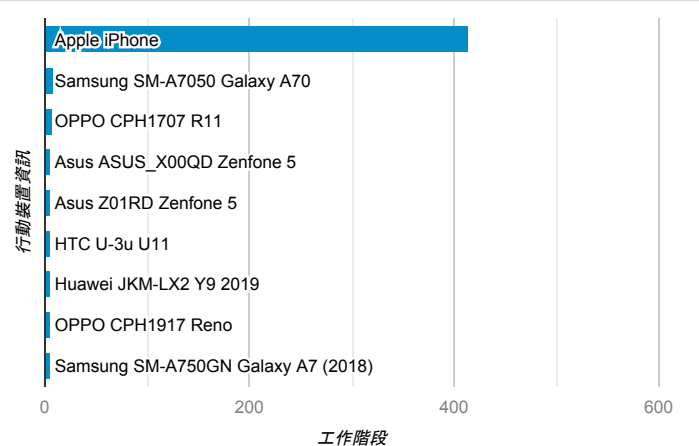

desktop mobile tablet

造訪地圖

造訪 (依瀏覽器分組)

造訪和新造訪率 (依行動裝置資訊分組)

造訪 (依語言分組)

語言 工作階段

zh-tw	1,321
en-us	108
zh-cn	15
en	10
en-gb	9
ja-jp	9
ko-kr	6
vi-vn	4
zh	4
ja	3